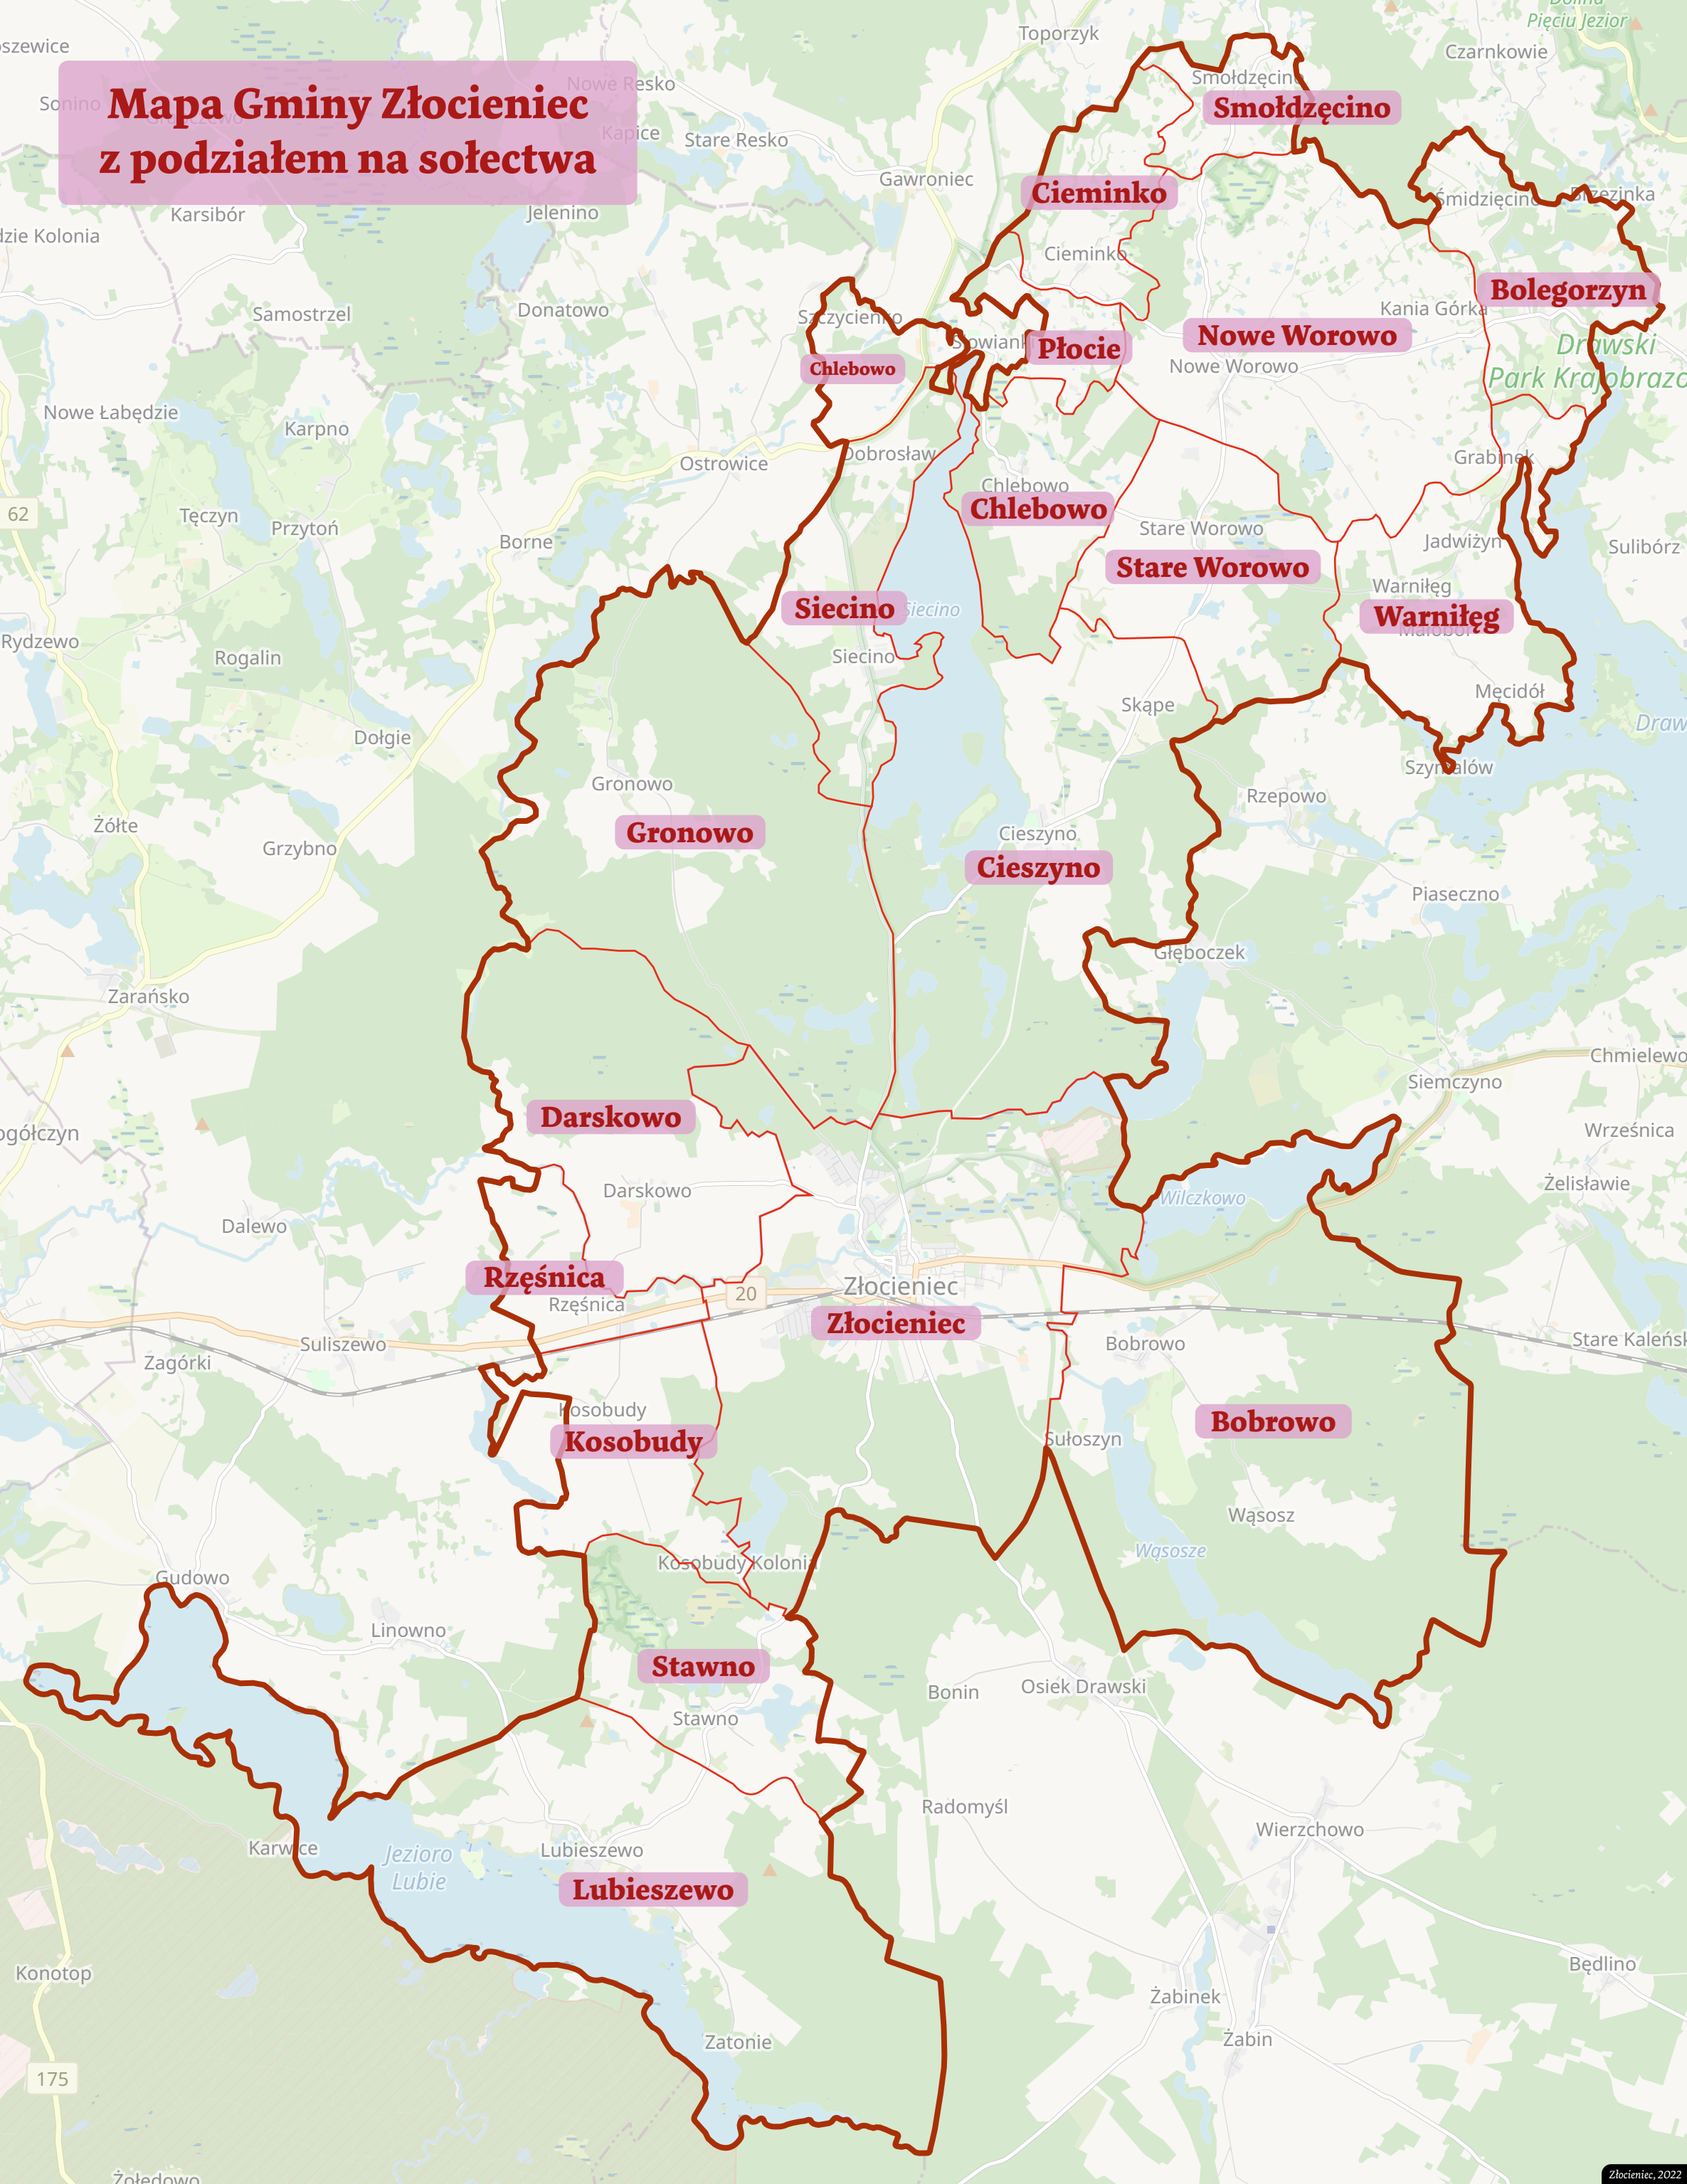

Mapa Gminy Złocieniec z podziałem na sołectwa

Smołdżęcino

Cieminko

Bolegorzyn

Nowe Worowo

Płocie

Chlebowo

Chlebowo

Stare Worowo

Warnięg

Siecino

Gronowo

Cieszyno

Darskowo

Rzęsnica

Złocieniec

Bobrowo

Kosobudy

Stawno

Lubieszewo